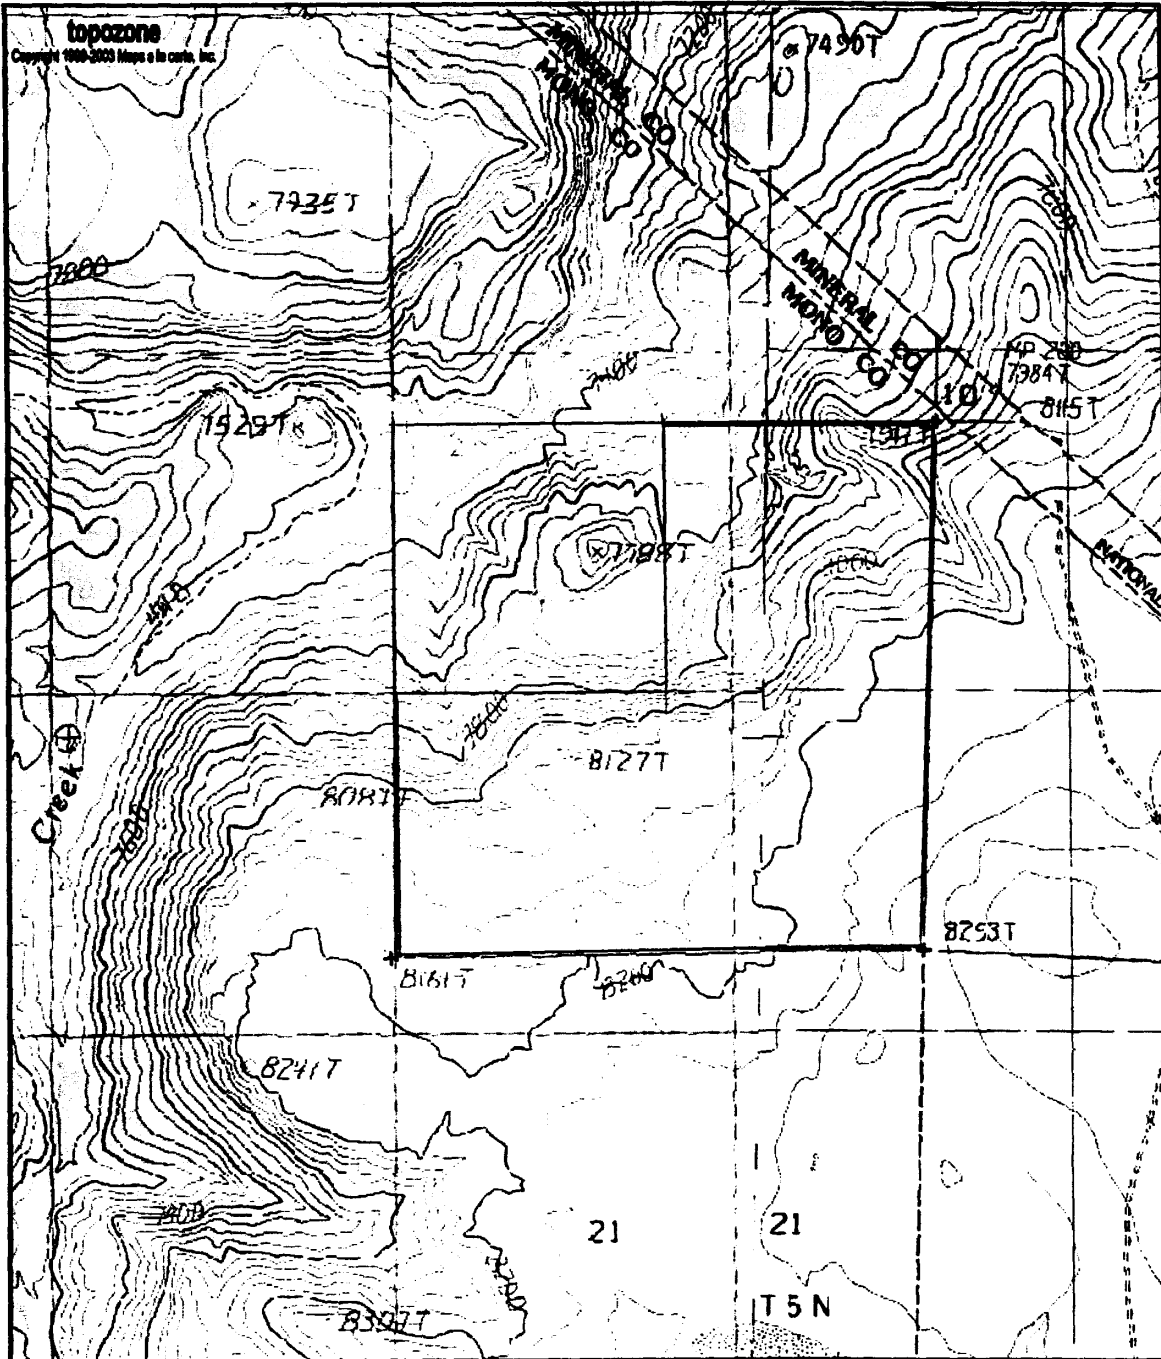

EXHIBIT A

PRC 8742.2

LOCATION MAP

0 0.3 0.6 0.9 1.2 1.5 km  
0 0.2 0.4 0.6 0.8 1 mi

UTM 11 324580E 4240028N (NAD27)  
**USGS DOME HILL (CA,NV) Quadrangle**  
Projection is UTM Zone 11 NAD83 Datum

\* M  
G  
M=15.006  
G=-1.244